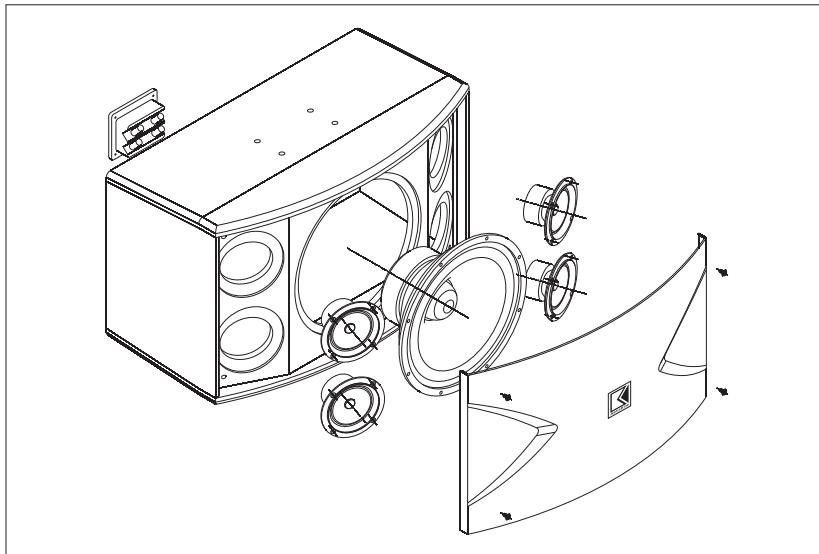

使用说明书

OK-10B

设计重点说明:

- 造型独特出众，结构扎实
- 低频结实有劲，瞬间功率大
- 多单元设计，人声丰富、浑厚、清晰
- 93dB 高音压，表达狂热豪放
- 木箱结构扩散性大，音压匀称
- 洒点斐丽灰喷漆箱
- 120W-150W 功放推动，充分发挥效果
- 10" 低音，4 支纸盆中高音

壁挂图、吊挂图：

- 此型号属吊挂式、壁挂式设计，施工时请注意吊架的承载重量需大于音箱重量，同时更需注意天花板、墙壁吊挂施工时的结构安全性。

拆卸图：

喇叭线连接图：

黑色线接黑色端子

红色线接红色端子

规格：

技术指标	OK-10B
低音尺寸	10"
规格	三音路五单体
分频点	3KHz, 9KHz
频率响应	40Hz~18KHz
负载阻抗	8Ω
持续功率 (RMS)	120WATTS
瞬间功率	180WATTS
灵敏度	93dB
净重	25kg/对
毛重	27kg/对
音箱体积 (H×W×D)	31.5×52×30 (cm)
纸箱体积 (H×W×D)	61×69.5×40 (cm)