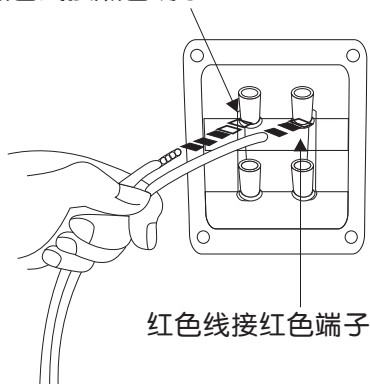

使用说明书

OK-10B

设计重点说明:

- 造型独特出众，结构扎实
- 低频结实有劲，瞬间功率大
- 多单元设计，人声丰富、浑厚、清晰
- 93dB 高音压，表达狂热豪放
- 木箱结构扩散性大，音压匀称
- 洒点斐丽灰喷漆箱
- 120W-150W 功放推动，充分发挥效果
- 10" 低音，4 支纸盆中高音

壁挂图、吊挂图：

- 此型号属吊挂式、壁挂式设计，施工时请注意吊架的承载重量需大于音箱重量，同时更需注意天花板、墙壁吊挂施工时的结构安全性。

拆卸图：

喇叭线连接图：

黑色线接黑色端子

红色线接红色端子

规格：

技术指标	OK-10B
低音尺寸	10"
规格	三音路五单体
分频点	3KHz, 9KHz
频率响应	40Hz~18KHz
负载阻抗	8Ω
持续功率 (RMS)	120WATTS
瞬间功率	180WATTS
灵敏度	93dB
净重	25kg/对
毛重	27kg/对
音箱体积 (H×W×D)	31.5×52×30 (cm)
纸箱体积 (H×W×D)	61×69.5×40 (cm)