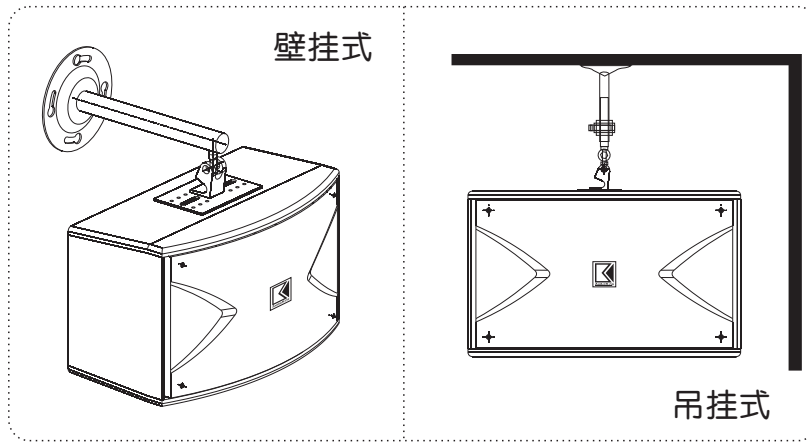

使用说明书

OK-10B

设计重点说明:

- 造型独特出众，结构扎实
- 低频结实有劲，瞬间功率大
- 多单元设计，人声丰富、浑厚、清晰
- 93dB 高音压，表达狂热豪放
- 木箱结构扩散性大，音压匀称
- 洒点斐丽灰喷漆箱
- 120W-150W 功放推动，充分发挥效果
- 10" 低音，4 支纸盆中高音

壁挂图、吊挂图：

- 此型号属吊挂式、壁挂式设计，施工时请注意吊架的承载重量需大于音箱重量，同时更需注意天花板、墙壁吊挂施工时的结构安全性。

拆卸图：

喇叭线连接图：

黑色线接黑色端子

红色线接红色端子

规格：

技术指标	OK-10B
低音尺寸	10"
规格	三音路五单体
分频点	3KHz, 9KHz
频率响应	40Hz~18KHz
负载阻抗	8Ω
持续功率 (RMS)	120WATTS
瞬间功率	180WATTS
灵敏度	93dB
净重	25kg/对
毛重	27kg/对
音箱体积 (H×W×D)	31.5×52×30 (cm)
纸箱体积 (H×W×D)	61×69.5×40 (cm)