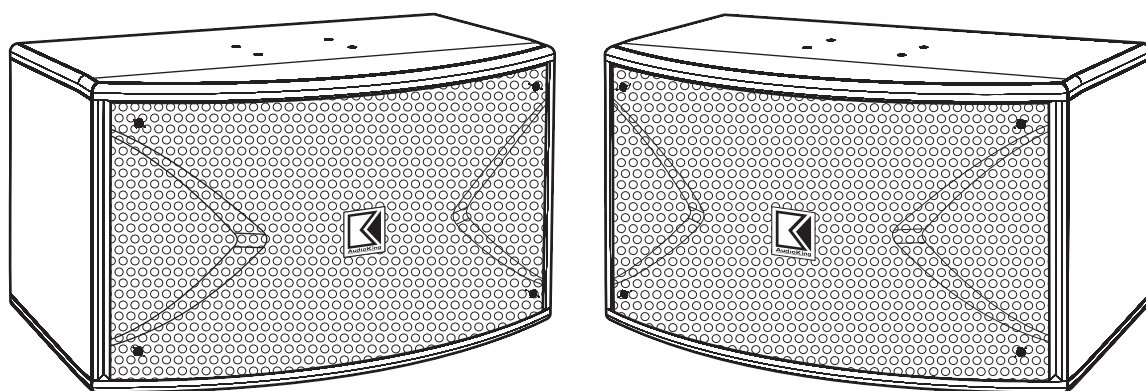

使用说明书

OK-10B

设计重点说明:

- 造型独特出众，结构扎实
- 低频结实有劲，瞬间功率大
- 多单元设计，人声丰富、浑厚、清晰
- 93dB 高音压，表达狂热豪放
- 木箱结构扩散性大，音压匀称
- 洒点斐丽灰喷漆箱
- 120W-150W 功放推动，充分发挥效果
- 10" 低音，4 支纸盆中高音

壁挂图、吊挂图：

- 此型号属吊挂式、壁挂式设计，施工时请注意吊架的承载重量需大于音箱重量，同时更需注意天花板、墙壁吊挂施工时的结构安全性。

拆卸图：

喇叭线连接图：

黑色线接黑色端子

红色线接红色端子

规格：

技术指标	OK-10B
低音尺寸	10"
规格	三音路五单体
分频点	3KHz, 9KHz
频率响应	40Hz~18KHz
负载阻抗	8Ω
持续功率 (RMS)	120WATTS
瞬间功率	180WATTS
灵敏度	93dB
净重	25kg/对
毛重	27kg/对
音箱体积 (H×W×D)	31.5×52×30 (cm)
纸箱体积 (H×W×D)	61×69.5×40 (cm)